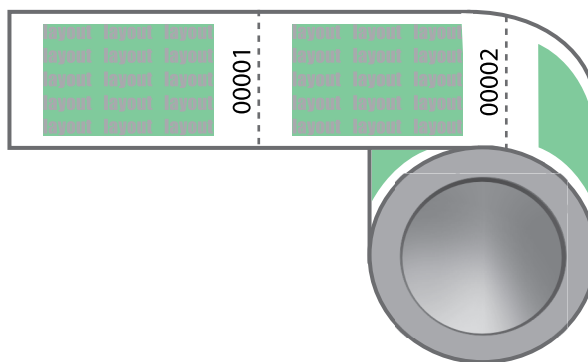

! Lever de richting van het formaat aan zoals afgebeeld.

De nummering dient alleen als voorbeeld.
De waardebonnen worden door ons doorlopend genummerd.

Let op:

Maak geen volledige bedrukking of negatieve teksten op.
Door het sterk absorberende materiaal kan de bedrukking er in sommige gevallen een beetje onrustig uitzien.

Opmaak positief

Opmaak negatief niet mogelijk

Diagram niet op schaal

Je kunt ook gebruikmaken van onze werktekeningen in de webshop.

OPMERKING

Verwijder de afdruksjabloon voordat je het drukbestand opslaat.

randafstand gedeelte van het design (x)

boven / onder **2,5 mm**
links **7 mm**
rechts **10 mm**

A = bestandsformaat / eindformaat

B = bedrukt gedeelte **40 x 25 mm**

C = perforatie

bedrukking 1 kleur zwart